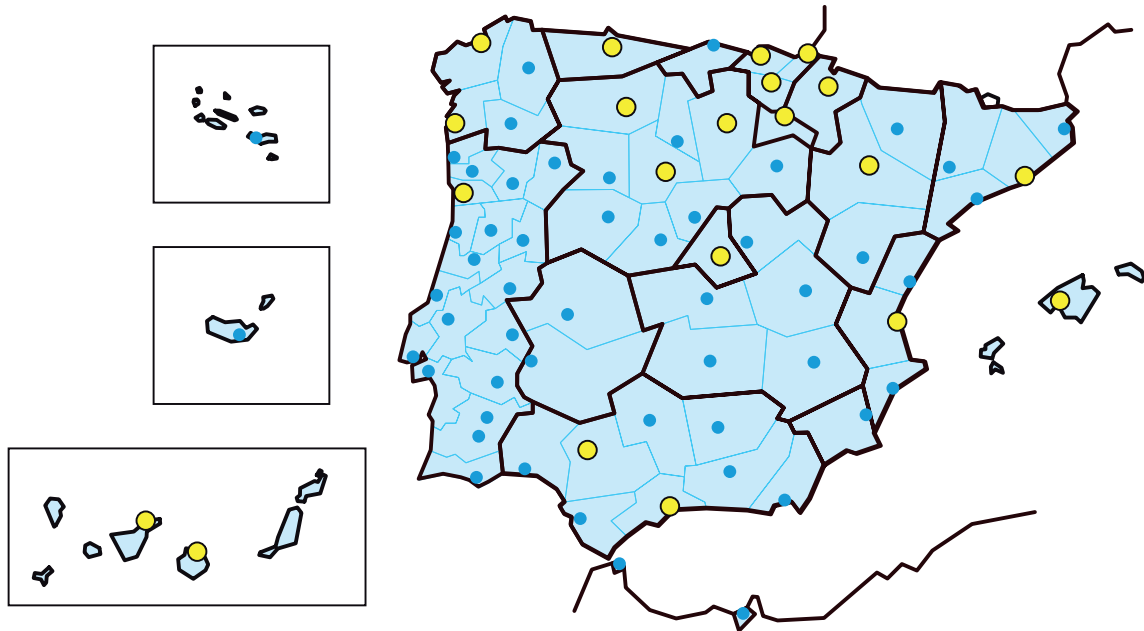

944 710 132

**RED DE DISTRIBUCIÓN Y SERVICIOS TÉCNICOS AUTORIZADOS PARA TODA ESPAÑA Y PORUGAL**

CÓDIGO POSTAL	CIUDAD	FIRMA	DIRECCIÓN	TELÉFONO	MÓVIL	TELEFAX
08830	BARCELONA-SANT BOI DE LLOBREGAT	SEDICAL, S.A.	L'Alguer 11 - Pol. Ind. Les Salines	936 525 481		936 525 476
48150	BILBAO-SONDIKA	SEDICAL, S.A.	Apartado de correos 22	944 710 460		944 535 322
09006	BURGOS	COMACAL, S.L.	Federico Olmeda 7, bajo	947 220 034		947 222 818
15010	A CORUÑA	SEDICAL, S.A.	Gramela 17 - Oficina 8	981 160 279	629 530 193	981 145 485
35008	LAS PALMAS	ALFA 90, S.L.	Entre Ríos 9 - Urbanización El Cebadal	928 476 600		928 476 601
24001	LEÓN	SEDICAL, S.A.	Alcázar de Toledo 16 - Oficina 3	987 236 551	629 420 888	987 236 551
26007	LOGROÑO	SEDICAL, S.A.	Avda. Club Deportivo 96 bajo	941 509 247	699 313 733	941 509 248
28700	MADRID-S.S. DE LOS REYES	SEDICAL, S.A.	Avenida Somosierra 20	916 592 930		916 636 602
29004	MÁLAGA	DYSCAL, S.L.	P.E. Santa Bárbara - C/ Licurgo 46	952 240 640	629 256 363	952 242 731
33013	OVIEDO	SEDICAL, S.A.	Luis Fdez. Castañón 2-1º - Oficina 2	985 270 988	618 111 627	985 963 694
07010	P. MALLORCA	VALDECO, S.L.	Carretera Valldemossa 25	971 759 228	607 955 526	971 295 115
31011	PAMPLONA	SEDICAL, S.A.	Monasterio Fitero 34 - 14º	948 263 581	629 530 191	948 170 613
20018	SAN SEBASTIÁN	SEDICAL, S.A.	Pilotegui Bidea 12 - Barrio Igara	943 212 003	618 948 912	943 317 351
38009	SANTA CRUZ DE TENERIFE	CONTROLES TENERIFE, SL	Pol. Costa Sur, C/ 304 nº 5 y 7	922 212 121		922 222 343
41007	SEVILLA	SEDICAL, S.A.	Pol. Industrial Calonge - C/ Terbio 8	954 367 170	616 089 172	954 252 900
46980	VALENCIA-PATERNA	VALDECO, S.L.	Parc Tecnologic - C/ Thomas Alva Edison 8	963 479 892		963 484 678
47008	VALLADOLID	SEDICAL, S.A.	Ribera del Carrión 4	983 247 090	609 834 455	983 247 159
36202	VIGO	TADECAL, S.L.	Conde de Torrecedeira 49, bajo	986 201 416		986 208 135
01013	VITORIA	SEDICAL, S.A.	C/ San Prudencio 27-4º Of. 4	945 252 120	669 785 779	945 121 814
50003	ZARAGOZA/LA CARTUJA BAJA	SEDICAL, S.A.	Pol. Empresarium - C/ Sisallo, 33 nave 9	976 442 644	629 844 282	976 445 675
4485-010	PORTO/AVELEDA-VILA DO CONDE	SEDICAL, S.A.	P. I. de Aveleda, Nave C - Travessa do Bairro	40229 996 220	911 960 550	229 965 646