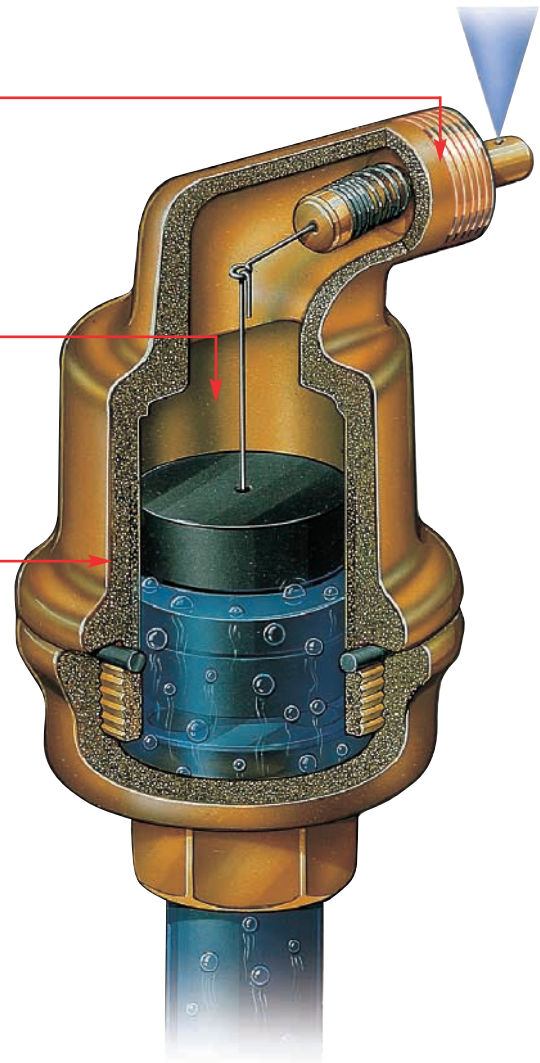

Su nombre:
SPIROTOP®

Spirotop de latón

Spirotop de latón con rosca en la válvula de purga

Spirotop de acero inoxidable

El purgador rápido Spirotop es insustituible para una ejecución simple y fiable de los siguientes trabajos:

Vd. conseguirá tener una instalación libre de aire cuando, además de un purgador rápido Spirotop, utilice también un separador de microburbujas de aire Spirovent. Solicite su catálogo.

Ejecuciones especiales:

- alta presión
- alta temperatura
- alta presión y alta temperatura
- con flotador de acero inoxidable

DATOS TÉCNICOS

Tipo	Material	d	Material flotador	Máxima temperatura
Spirotop 1/2"	latón	G1/2	PP	110°C
Spirotop Solar 1/2"	latón	G1/2	TPX	180°C
Spirotop 1/2 acero inox.	AISI 316	G1/2	TPX	180°C

La gran diferencia

1. Válvula de purga sin fugas y no bloqueable. Opcional, con conexión roscada para conducto de purga o válvula antirretorno.
2. La especial construcción de la cámara de aire evita el paso de partículas a la válvula de purga.
3. Sólida construcción para una muy larga duración.