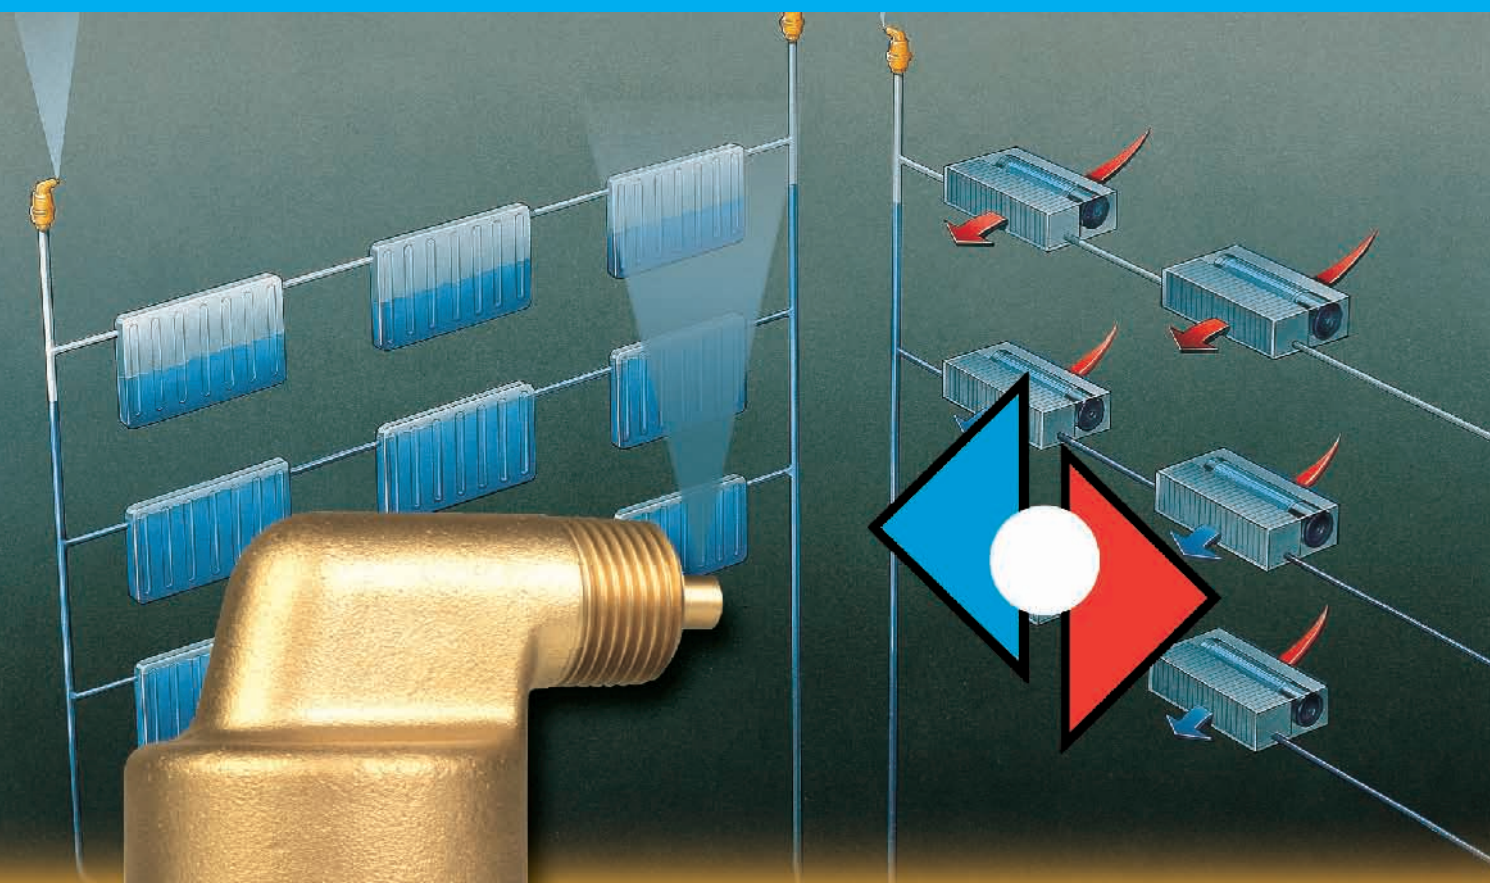

Sistemas de desgasificación y eliminación de lodos Sedical

SPIROTOP®

PURGADOR RÁPIDO AUTOMÁTICO

El único purgador rápido automático libre de fugas

Este exclusivo purgador rápido tiene fama mundial. Ha demostrado ser el medio auxiliar óptimo para los trabajos de instalación y de mantenimiento en millones de instalaciones de varios países.

Su nombre:
SPIROTOP®

Spirotop de latón

Spirotop de latón con rosca en la válvula de purga

Spirotop de acero inoxidable

El purgador rápido Spirotop es insustituible para una ejecución simple y fiable de los siguientes trabajos:

- Llenado de la instalación.
- Vaciado de la instalación.
- Purga de los puntos altos de los sistemas de tuberías.
- Eliminación de entrada de aire en la instalación.

El camino para conseguir una instalación absolutamente libre de aire

La gran diferencia

1. Válvula de purga sin fugas y no bloqueable. Opcional, con conexión roscada para conducto de purga o válvula antirretorno.
2. La especial construcción de la cámara de aire evita el paso de partículas a la válvula de purga.
3. Sólida construcción para una muy larga duración.