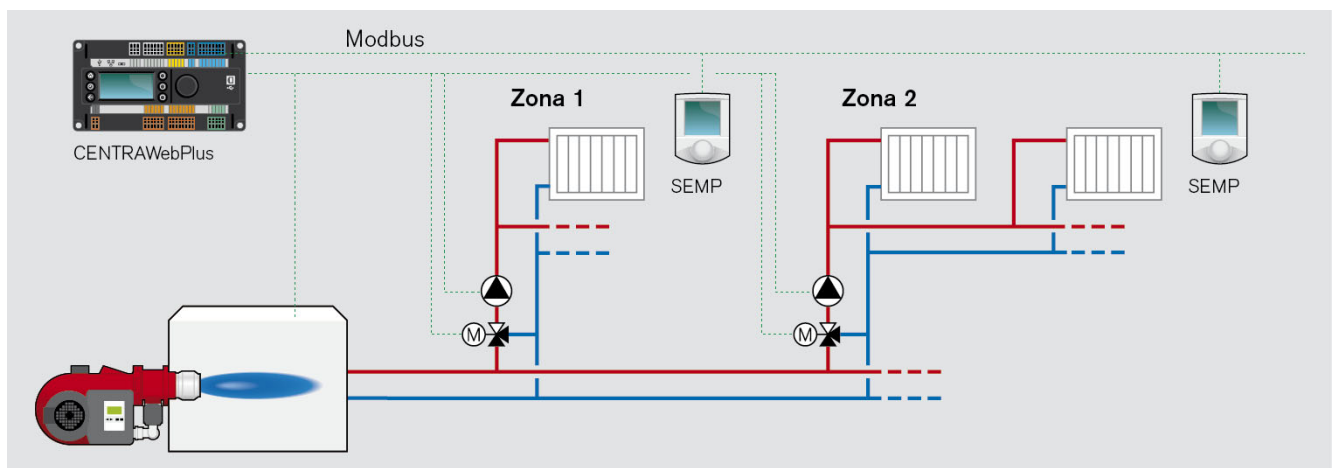

Todos estos valores son accesibles desde el servidor Web del controlador o desde un Scada que supervise el sistema.

Los valores leídos en los módulos, así como las consignas y modos de ocupación fijados por el usuario interactúan con la programación del controlador, permitiendo una mejor optimización energética de la instalación y obteniendo importantes ahorros.

Las salidas digitales pueden ser activadas desde el control central, estas salidas integradas en el módulo evitarán largos cableados.

Configuración

Los módulos de pared SEMP son totalmente configurables, las acciones de los usuarios pueden ser limitadas con la herramienta de configuración. Las consignas máximas y mínimas pueden ser limitadas así como el las funciones que realizara el botón giratorio. En caso de necesidad el botón puede ser anulado.

El programador podrá activar a través de la comunicación cualquiera de los iconos disponibles en el módulo para informar al usuario de averías, estados, etc.

Ejemplo de aplicación

Dos zonas de calefacción comandadas desde el módulo de pared.

La ocupación y consigna se fija en el módulo, el controlador arranca la zona y optimiza la curva según el valor leído de temperatura.

- Central Sedical
- Delegaciones Sedical
- Distribuidores y servicios técnicos autorizados